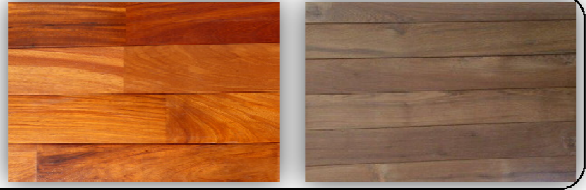

床材価格表 (一部壁材) その2

お問合せは
020 0120-337-256
www.wood-deck.net

ウッドデッキネット
DMB SHIKOKU 香川県高松市昭和17-259

硬質フローリング、アジアンテイスト

東南アジア産の硬質フローリング。
色も鮮やかで、部屋のコーディネートに合わせてご選択ください。

樹種(商品名)	塗装	サイズ	販売単位		価格	坪当たり
ミャンマーチーク、UNI	塗装	15x115x1820	1束	1.6744m²	¥20,250	¥38,000
ミャンマーチーク、OPC	塗装	15x150x1820	1束	1.6380m²	¥45,760	¥86,000
ラオスチーク、UNI	塗装	15x90x1820	1束	1.6380m²	¥13,500	¥26,000
ラオスチーク、FJL	塗装	15x150x1820	1束	1.6380m²	¥12,010	¥23,000
ピンマー、UNI	塗装	15x90x1820	1束	1.6380m²	¥9,007	¥17,000
ウバン、UNI	塗装	15x90x1820	1束	1.6380m²	¥9,007	¥17,000
アピトン、UNI	塗装	15x90x1820	1束	1.6380m²	¥9,007	¥17,000
アピトン、UNI	塗装	15x120x1820	1束	1.5288m²	¥9,007	¥19,000