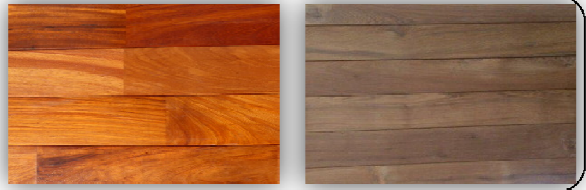

床材価格表 (一部壁材) その2

お問い合わせは
020 0120-337-256
www.wood-deck.net

ウッドデッキネット
DMB SHIKOKU 群馬県高崎市昭和町2-5-9

硬質フローリング、アジアンテイスト

東南アジア産の硬質フローリング。
色も鮮やかで、部屋のコーディネートに合わせてご選択ください。

樹種(商品名)	塗装	サイズ	販売単位		価格	坪当たり
ミャンマーチーク、UNI	塗装	15x115x1820	1束	1.6744m²	¥20,250	¥38,000
ミャンマーチーク、OPC	塗装	15x150x1820	1束	1.6380m²	¥45,760	¥86,000
ラオスチーク、UNI	塗装	15x90x1820	1束	1.6380m²	¥13,500	¥26,000
ラオスチーク、FJL	塗装	15x150x1820	1束	1.6380m²	¥12,010	¥23,000
ピンマー、UNI	塗装	15x90x1820	1束	1.6380m²	¥9,007	¥17,000
ウバン、UNI	塗装	15x90x1820	1束	1.6380m²	¥9,007	¥17,000
アピトン、UNI	塗装	15x90x1820	1束	1.6380m²	¥9,007	¥17,000
アピトン、UNI	塗装	15x120x1820	1束	1.5288m²	¥9,007	¥19,000