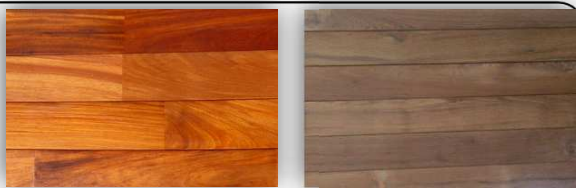

床材価格表 (一部壁材) その2

お問合せは
020 0120-337-256
www.wood-deck.net

ウッドデッキネット
DMB SHIKOKU 香川県高松市昭和町2-5-9

硬質フローリング、アジアテイスト

東南アジア産の硬質フローリング。
色も鮮やかで、部屋のコーディネートに合わせてご選択ください。

樹種(商品名)	塗装	サイズ	販売単位		価格	坪当たり
ミャンマーチーク、UNI	塗装	15x115x1820	1束(8枚)	1.6744m²	¥20,625	¥38,000
ミャンマーチーク、OPC	塗装	15x150x1820	1束(6枚)	1.6380m²	¥46,607	¥86,000
ラオスチーク、UNI	塗装	15x90x1820	1束(10枚)	1.6380m²	¥13,750	¥26,000
ラオスチーク、FJL	塗装	15x150x1820	1束(6枚)	1.6380m²	¥12,232	¥23,000
ピンマー、UNI	塗装	15x90x1820	1束(10枚)	1.6380m²	¥9,174	¥17,000
ウバン、UNI	塗装	15x90x1820	1束(10枚)	1.6380m²	¥9,174	¥17,000
アピトン、UNI	塗装	15x90x1820	1束(10枚)	1.6380m²	¥9,174	¥17,000
アピトン、UNI	塗装	15x120x1820	1束(7枚)	1.5288m²	¥9,174	¥19,000