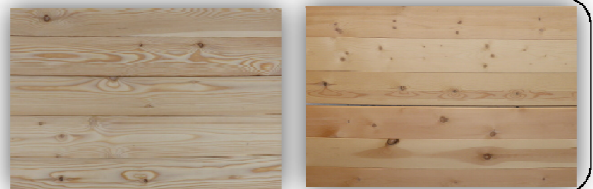

硬質フローリング、アメリカン・ヨーロッパアンテイスト

家の中でも土足で生活する欧米の文化が生んだ硬質フローリング。
明るいメイプル・パイン。深みのあるオーク・ウォルナット。
部屋の雰囲気に合わせてお選びください。

| 樹種(商品名) | 塗装 | サイズ | 販売単位 | | 価格 | 坪当たり |
|-----------------------|-------------------|--------------------|-----------|----------------------------|----------------|----------------|
| コーギー・メイプル、UNI | ウレタンクリア・つや消し塗装 | 12x90x1820 | 1束 | 1.6400m ² | ¥15,541 | ¥30,000 |
| コーギー・ウォルナット、UNI | ウレタンクリア・つや消し塗装 | 12x90x1820 | 1束 | 1.6400m ² | ¥20,714 | ¥39,000 |
| ナラ複合 | UVクリア・つや消し塗装 | 12x120x909 | 1束 | 1.0900m ² | ¥9,817 | ¥28,000 |
| ウォルナット複合 | セラミックUVクリア・つや消し塗装 | 12x120x909 | 1束 | 1.0900m ² | ¥17,356 | ¥49,000 |
| ハードメイプル複合 | セラミックUVクリア・つや消し塗装 | 12x120x909 | 1束 | 1.0900m ² | ¥17,356 | ¥49,000 |
| ウォルナット・ラステック、OPC | 無塗装 | 15x120x乱尺 | 1束 | 1.5300m ² | ¥19,624 | ¥40,000 |
| ソリッド・ウォルナット、OPC | 無塗装 | 19x189x1820、910 | 1束 | 2.0600m ² | ¥48,827 | ¥73,000 |
| オークワイド110、OPC | 無塗装 | 18.5x110x乱尺 | 1束 | 1.4500m² | ¥11,102 | ¥24,000 |
| オークワイド150、OPC | 無塗装 | 18.5x150x乱尺 | 1束 | 1.9800m² | ¥16,276 | ¥26,000 |
| ボルドーパイン、OPC | 無塗装 | 20x140x2000 | 1束 | 1.1200m² | ¥5,702 | ¥16,000 |
| ボルドーパイン、ブラッシング、OPC | 無塗装 | 20x140x2000 | 1束 | 1.1200m ² | ¥6,221 | ¥18,000 |
| ボルドーパイン220、OPC | 無塗装 | 21x220x2000 | 1束 | 1.7600m² | ¥10,800 | ¥19,000 |

赤字
表より
20%OFF
3月末まで

硬質フローリング、ロシアンテイスト

極寒のシベリアで育ったパイン・カラマツ・シラカバ。
とても目が混んでいて美しい床材に仕上がっています。

| 樹種(商品名) | 塗装 | サイズ | 販売単位 | | 価格 | 坪当たり |
|------------------------|-----|-------------|------|----------------------|--------|---------|
| RUSフロア、レッドパイン / STグレード | 無塗装 | 15x135x1820 | 1束 | 1.6400m ² | ¥6,070 | ¥12,000 |
| RUSフロア、カラマツ / STグレード | 無塗装 | 15x120x1820 | 1束 | 1.5290m ² | ¥7,020 | ¥15,000 |